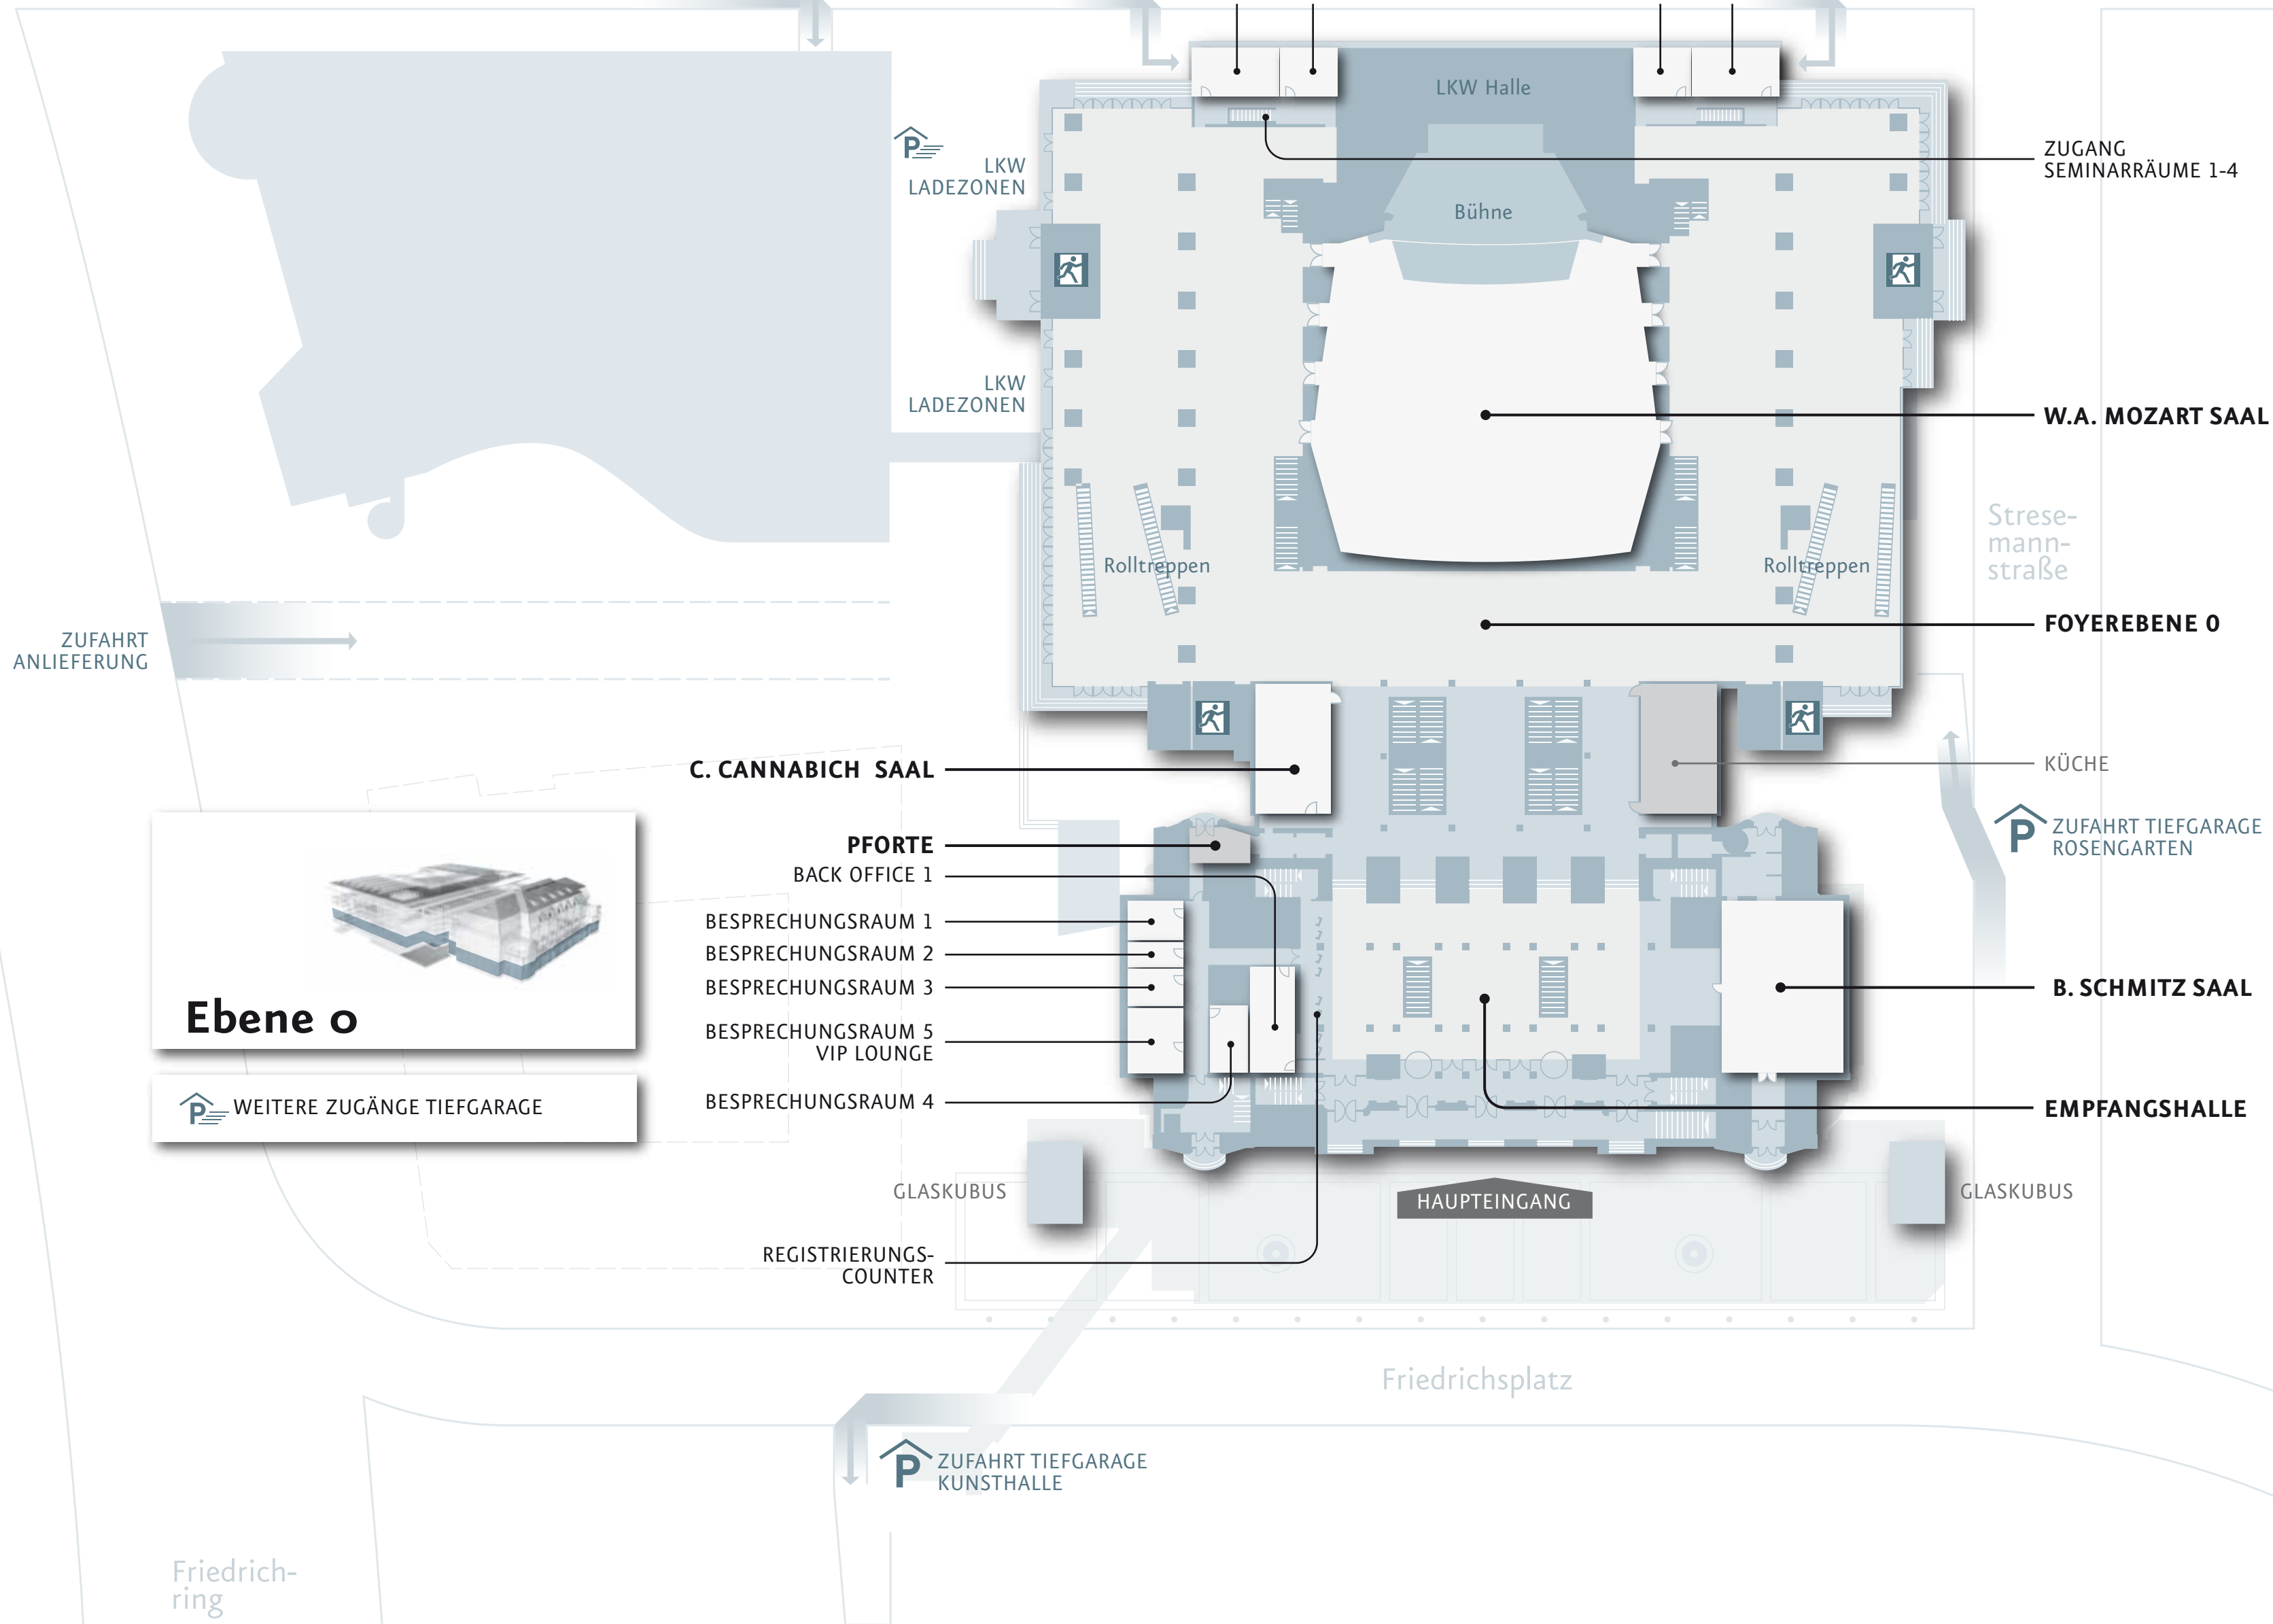

Dorint Kongresshotel

m:con Congress Center Rosengarten

ZUFAHRT TIEFGARAGE DORINT

Tullastraße

ZUFAHRT LKW HALLE

SEMINARRAUM 2

SEMINARRAUM 1

SEMINARRAUM 5

ZUFAHRT LKW HALLE

SEMINARRAUM 6

ZUGANG SEMINARRÄUME 1-4

W.A. MOZART SAAL

FOYEREBENE 0

KÜCHE

B. SCHMITZ SAAL

EMPFANGSHALLE

ZUFAHRT TIEFGARAGE ROSENGARTEN

GLASKUBUS

HAUPTINGANG

Friedrichsplatz

ZUFAHRT TIEFGARAGE KUNSTHALLE

Friedrichring

### Ebene 0

WEITERE ZUGÄNGE TIEFGARAGE

C. CANNABICH SAAL

PFORTE

BACK OFFICE 1

BESPRECHUNGSRAUM 1

BESPRECHUNGSRAUM 2

BESPRECHUNGSRAUM 3