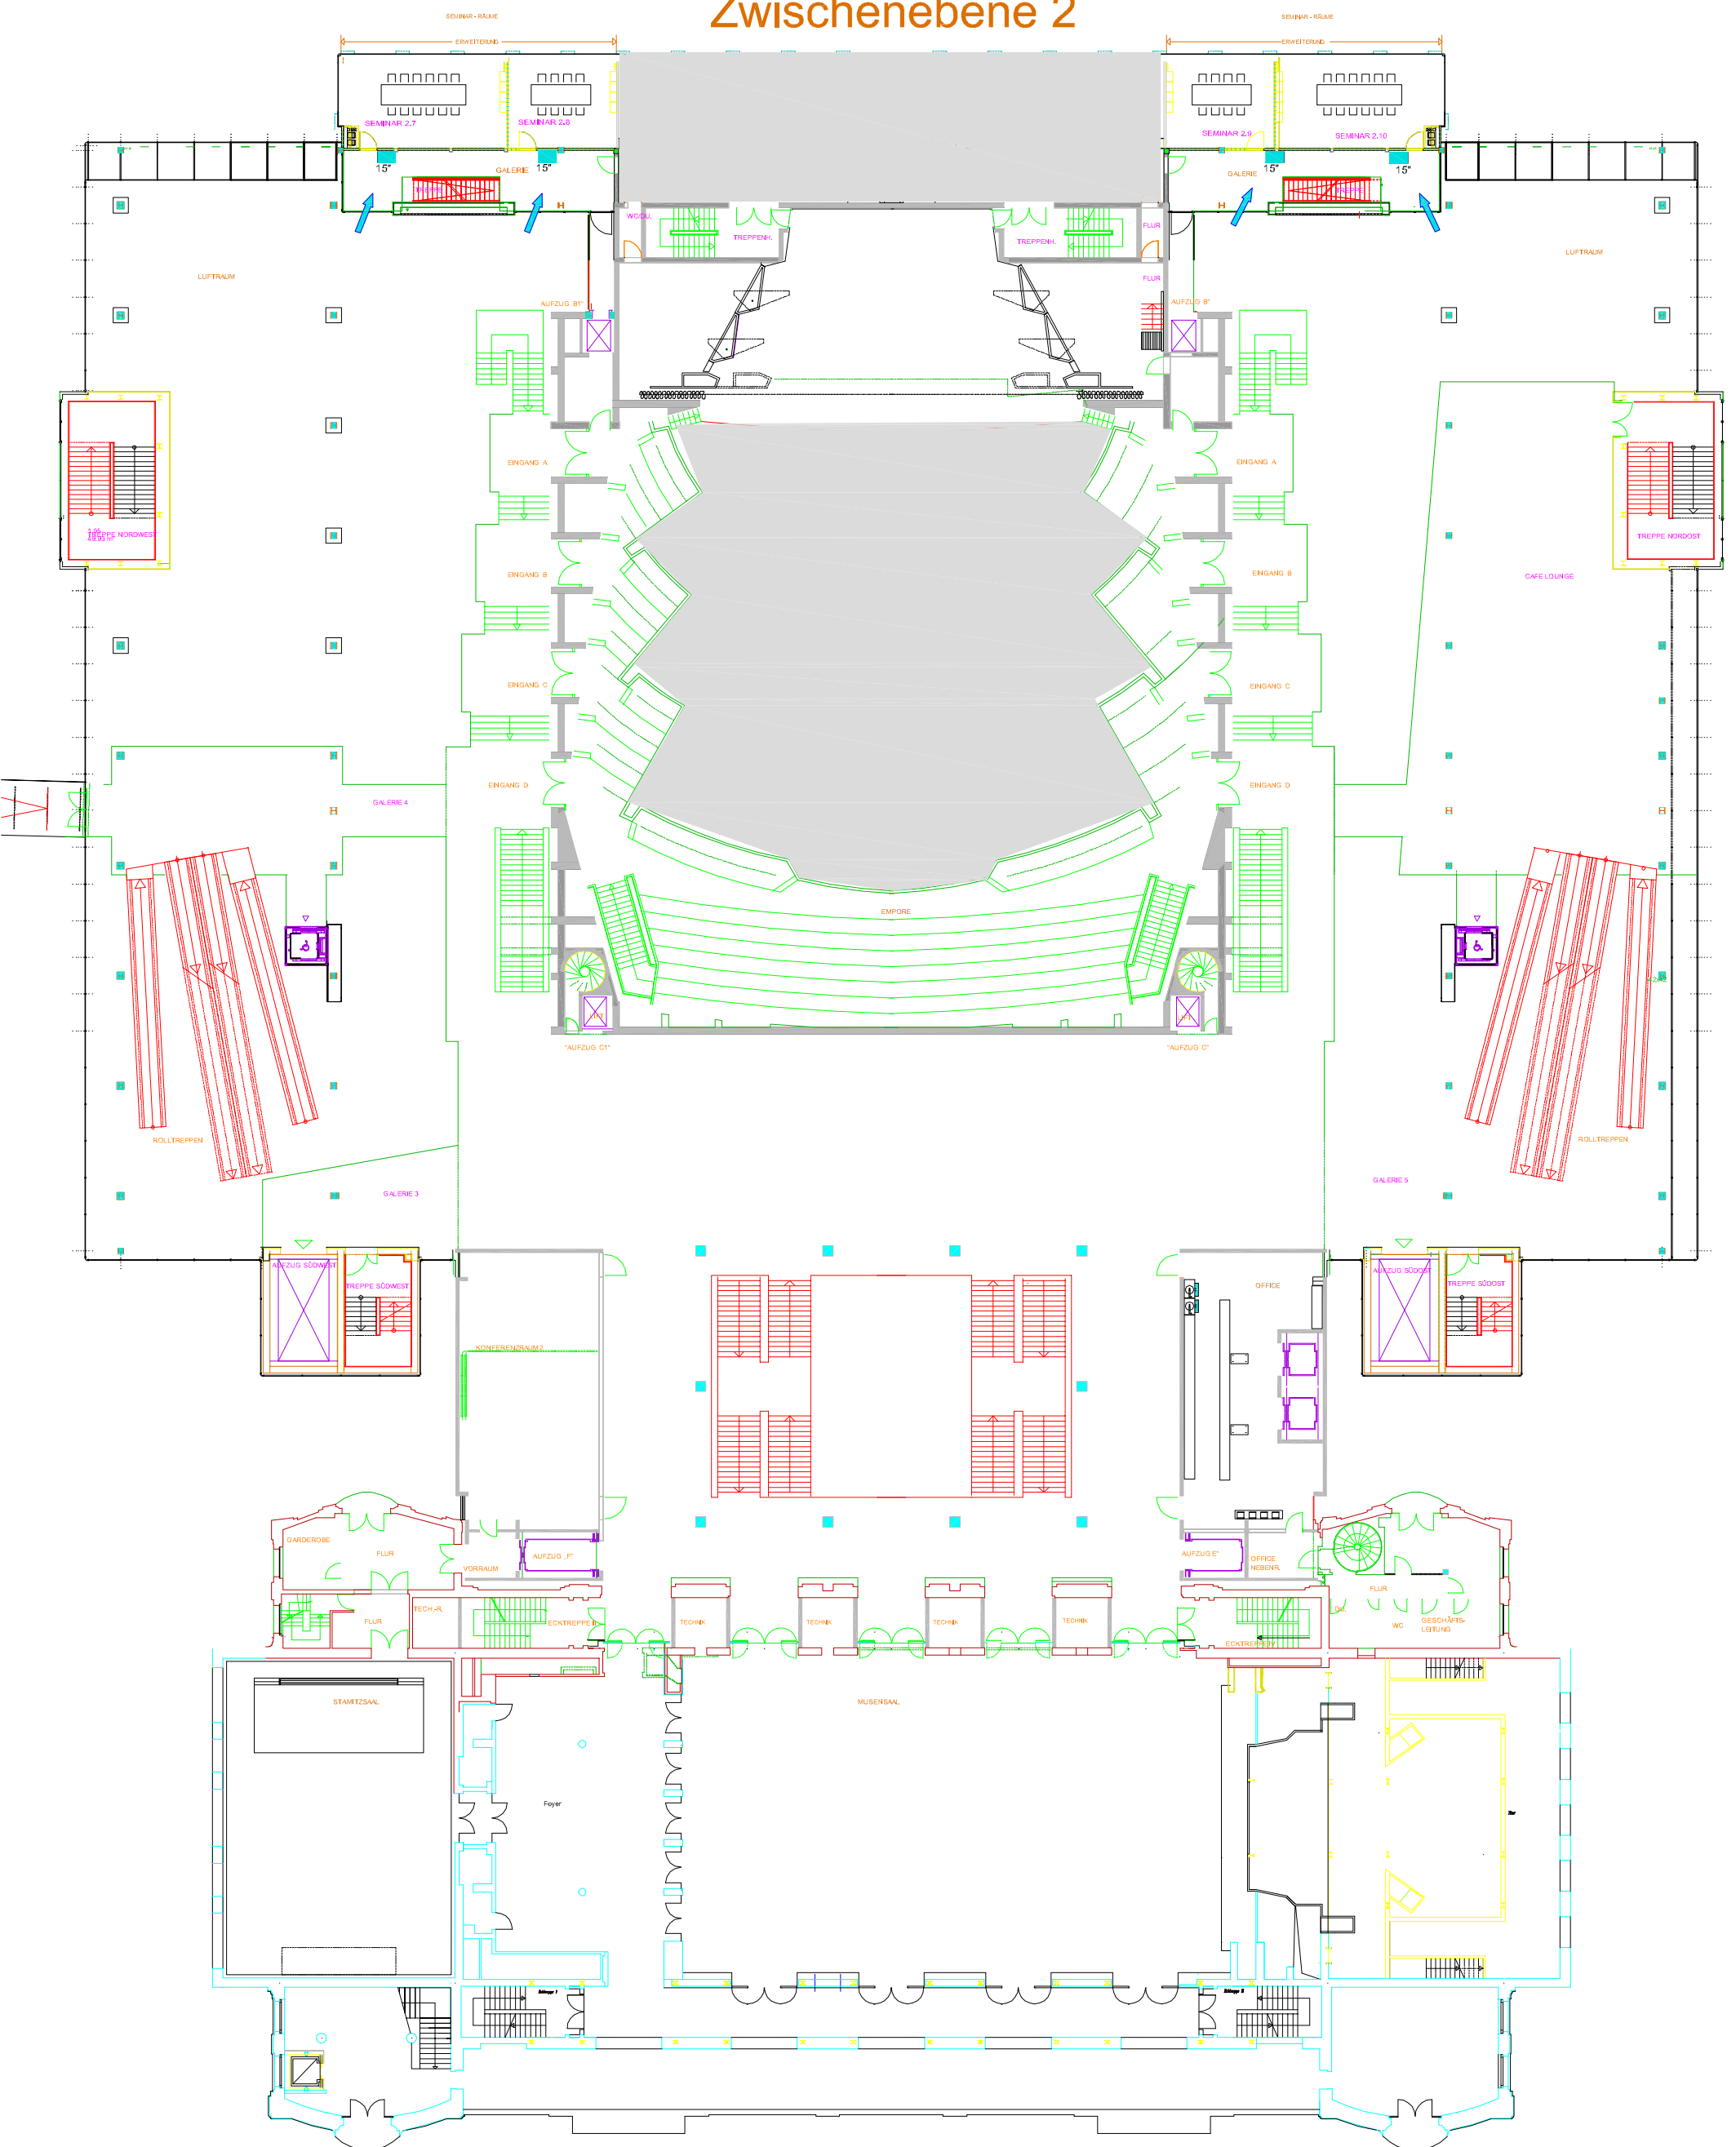

Congress Center Rosengarten Mannheim

Zwischenebene 2

Displays im Rosengarten

Art: Infowall-Plasma, Türschild oder Wegleitsystem
Größen: 15", 23", 32", 43" und 57" Displays
Ausführung: 15": 1024x768 Pixel Seminarräume, Türschild
23": 1366x768 Pixel EBENE 0-2, Türschild-Wegleitsystem
32": 1366x768 Pixel EBENE 3, Türschild
42": 1366x768 Pixel Zugang Seminarräume, Türschild
57": 1920x1080 Pixel Eingangsfoyer-Plasma Display, Wegleitsystem