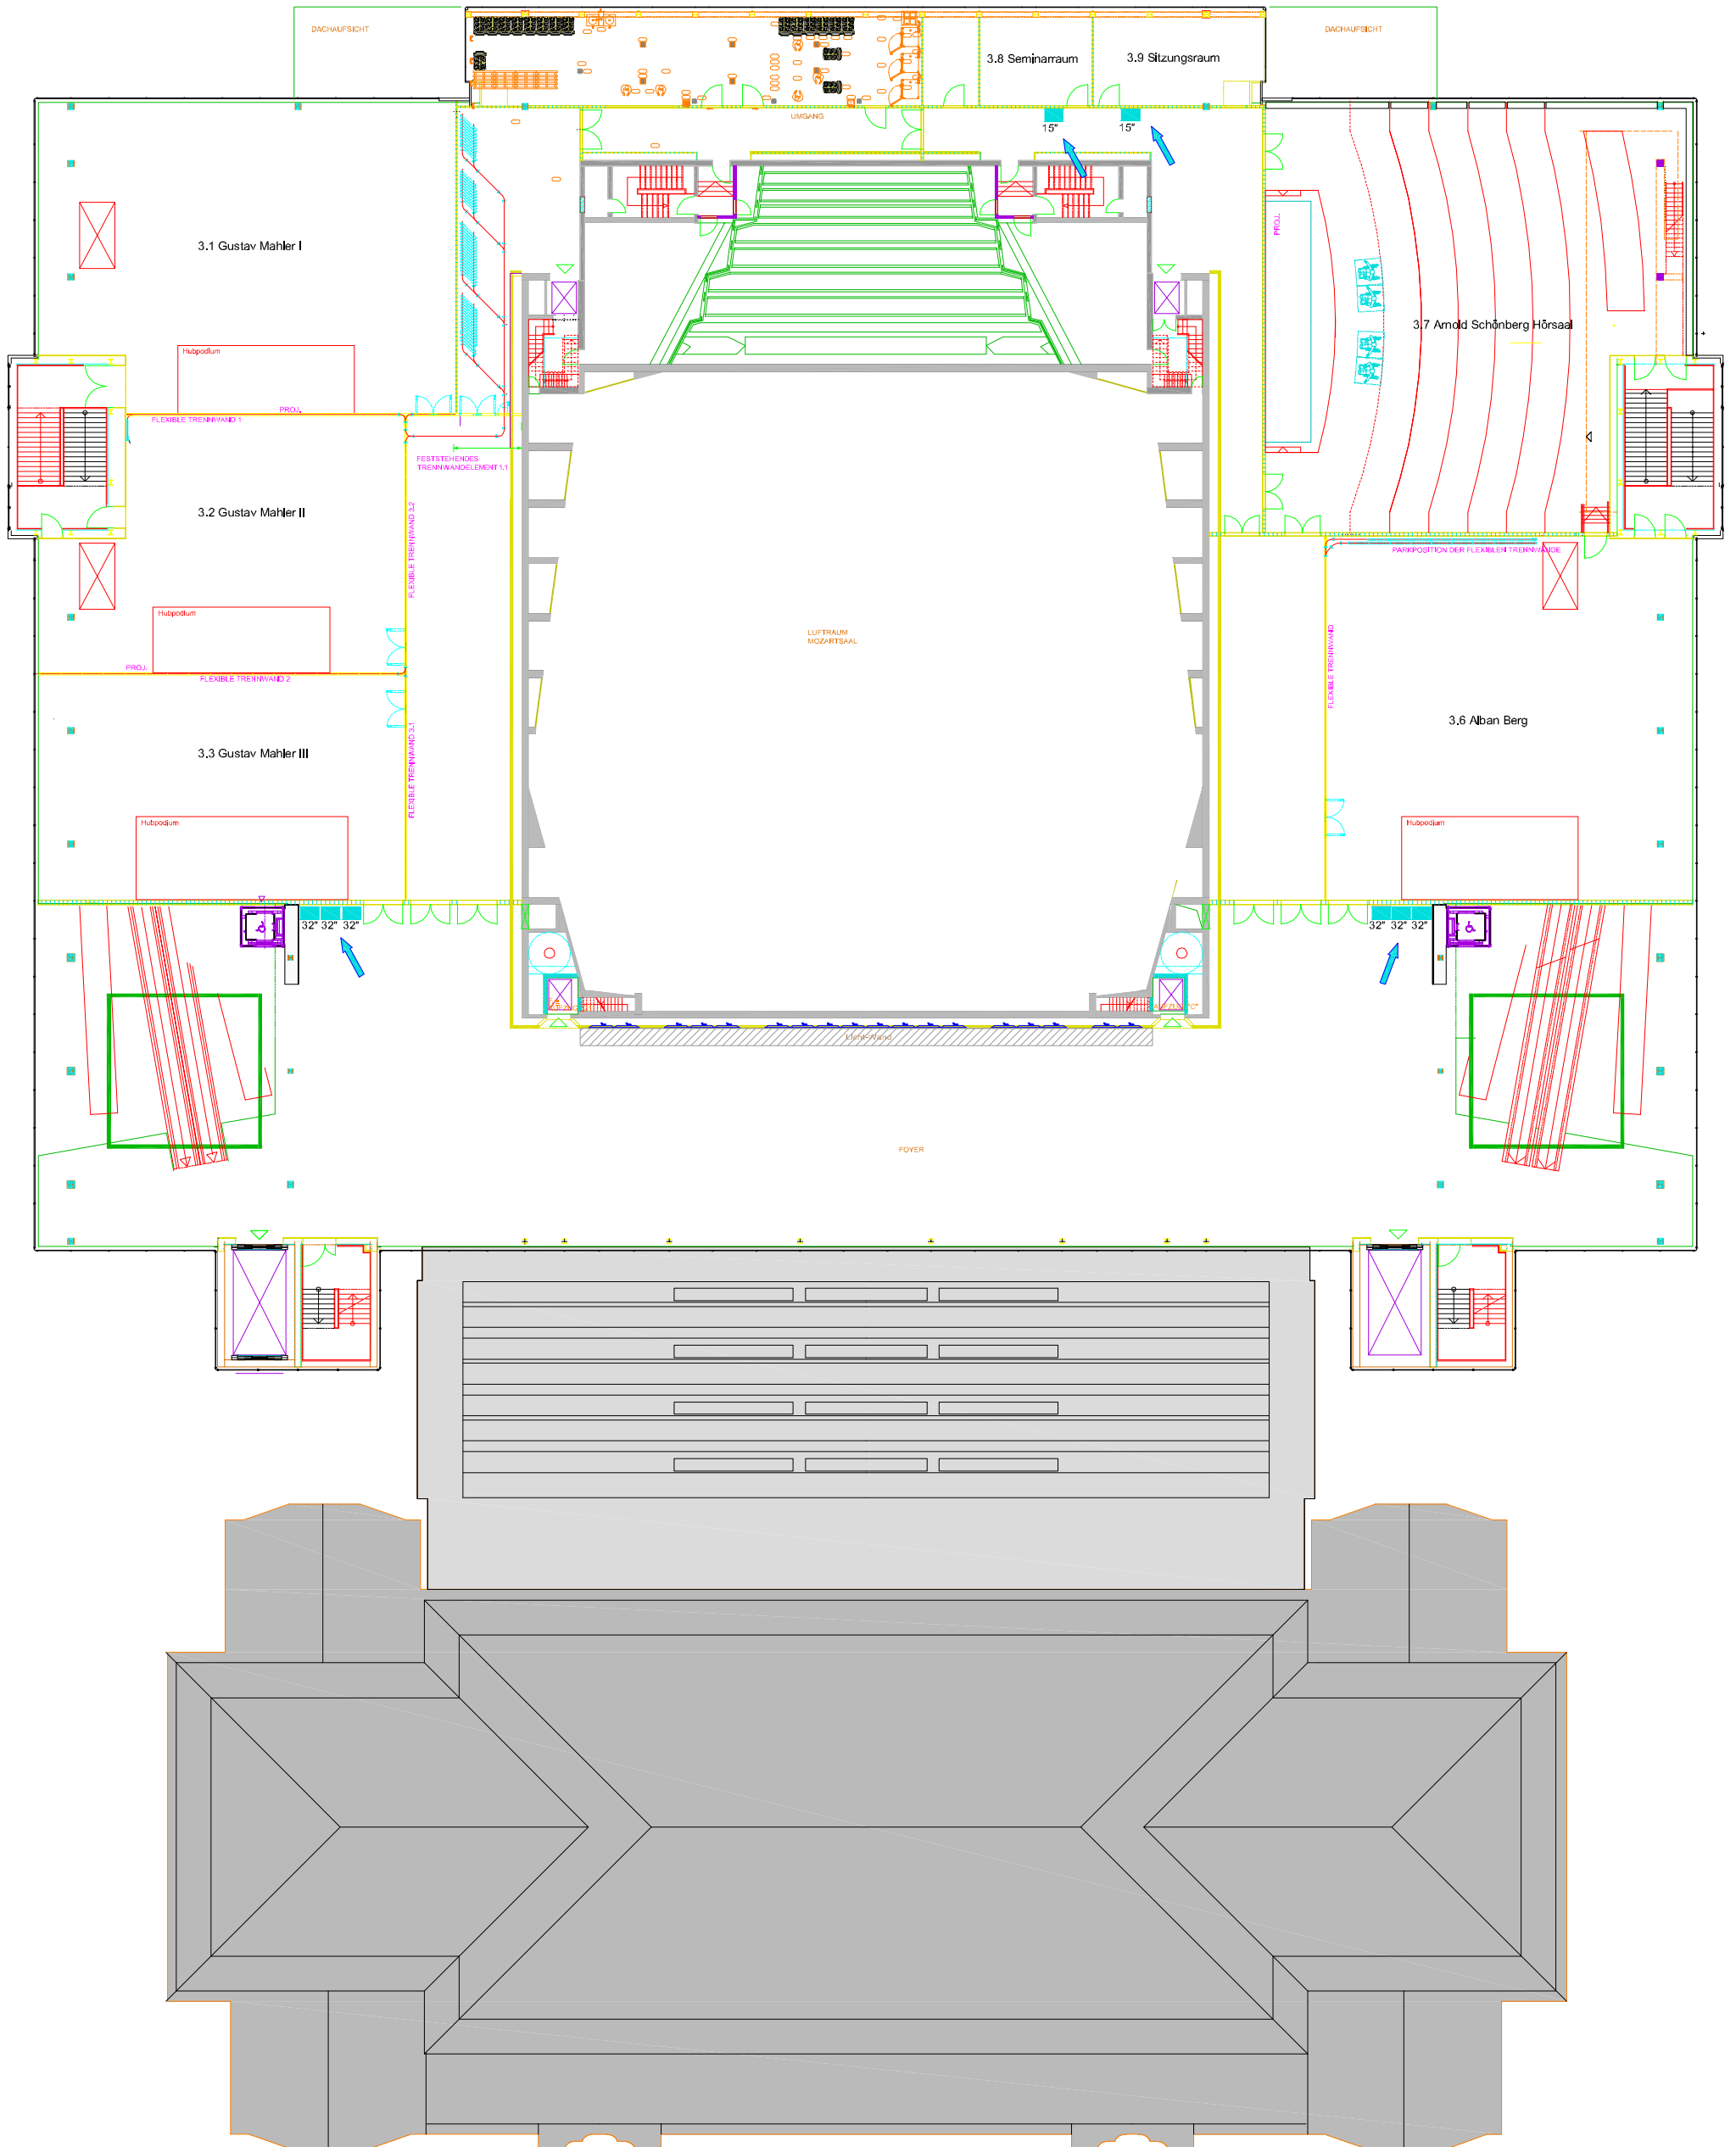

# Congress Center Rosengarten Mannheim

## EBENE 3

Displays im  
Rosengarten

- Art:** Infowall-Plasma, Türschild oder Wegeleitdisplay  
**Größen:** 15", 23", 32", 43" und 57" Displays
- Auflösung:** 15": 1024x768 Pixel Seminarräume, Türschild  
 23": 1366x768 Pixel EBENE 0-2, Türschild - Wegeleitsystem  
 32": 1366x768 Pixel; EBENE 3, Türschild  
 42": 1366x768 Pixel; Zugang Seminarräume, Türschild  
 57": 1920x1080 Pixel; Eingangsfoyer-Plasma Display, Wegeleitsystem
- Grafiken:** \*.gif, \*.jpg, \*.jpeg, \*.bmp  
**Präsentationen:** \*.ppt, \*.pdf  
**Audio / Video:** \*.mp3, \*.mpeg, \*.mpg, \*.avi, \*.wav, \*.wma, \*.wmv  
**Flash-Filme:** \*.swf  
**HTML-Files:** \*.htm, \*.html, \*.shtml