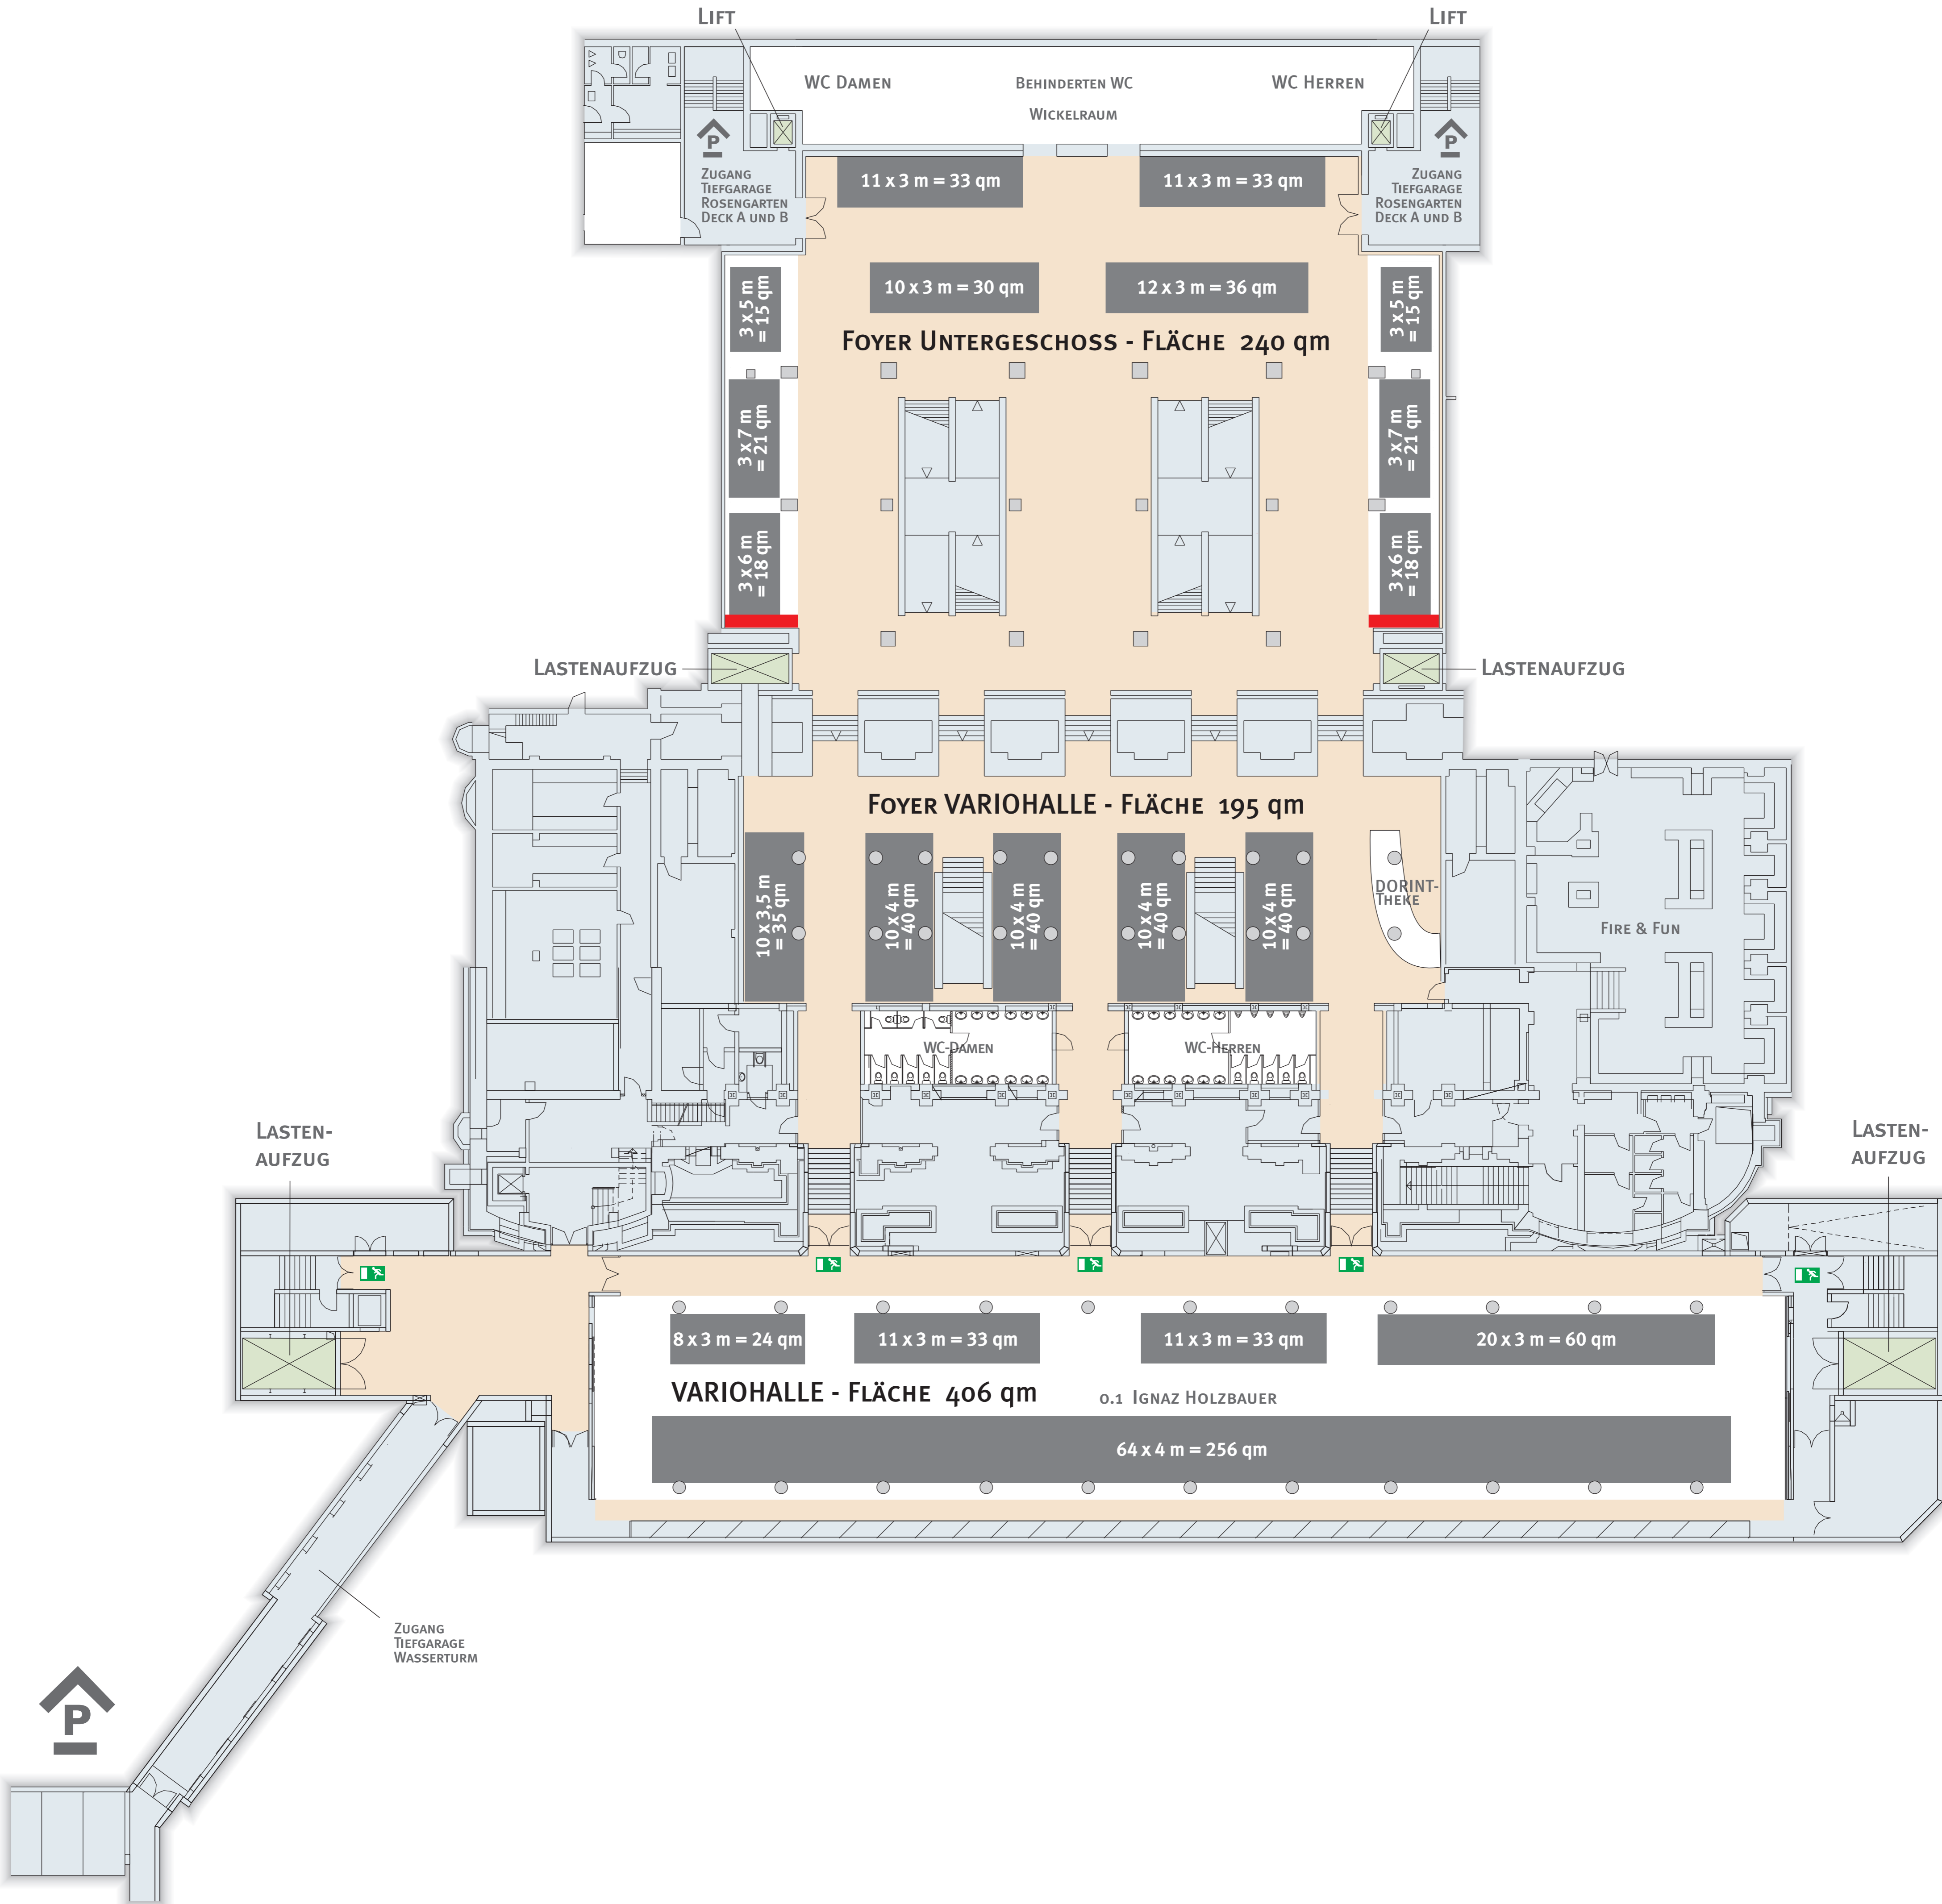

CONGRESS CENTER ROSENGARTEN MANNHEIM

EBENE 0

MUSTERAUFPLANUNG

Gesamt 841 qm

- SPERRFLÄCHE
- AUSSTELLUNGSBEREICH
- AUSSTELLUNGSFLÄCHE

Maßstab 1 : 200

STAND APRIL 2010