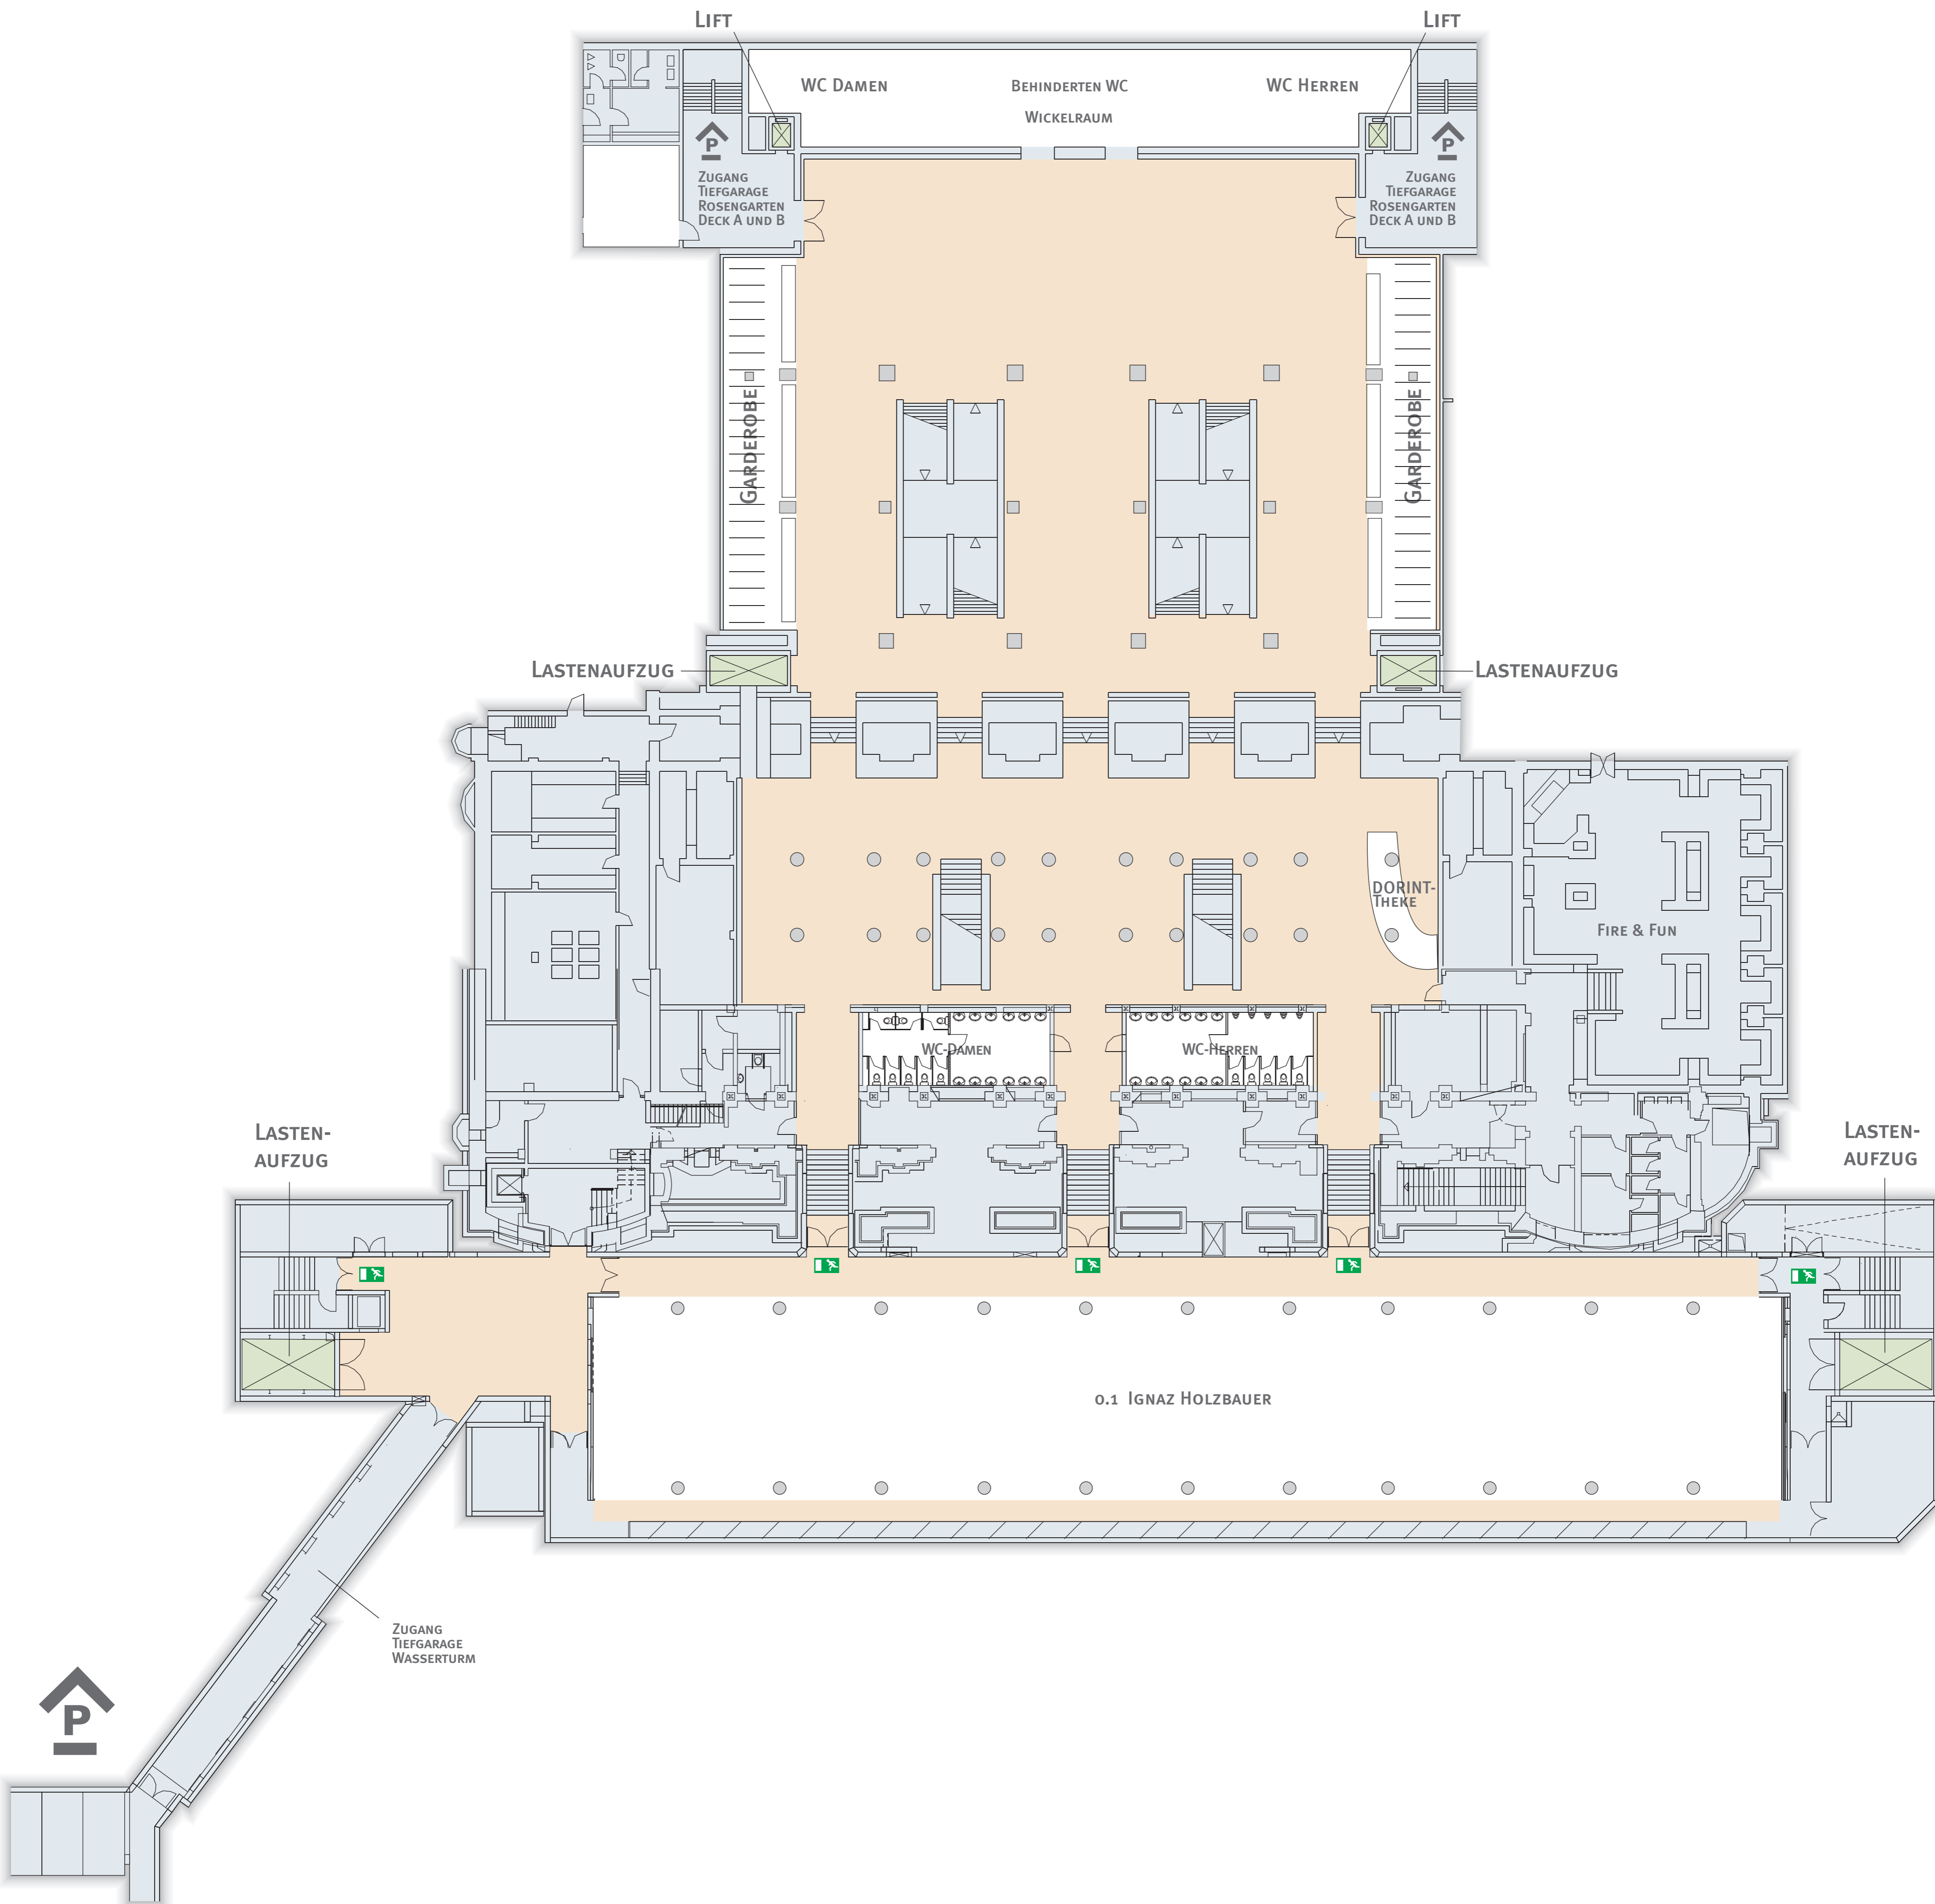

CONGRESS CENTER ROSENGARTEN MANNHEIM

EBENE 0

GRUNDRISS

AUSTELLUNGSBEREICH

Maßstab 1 : 200

STAND JUNI 2008