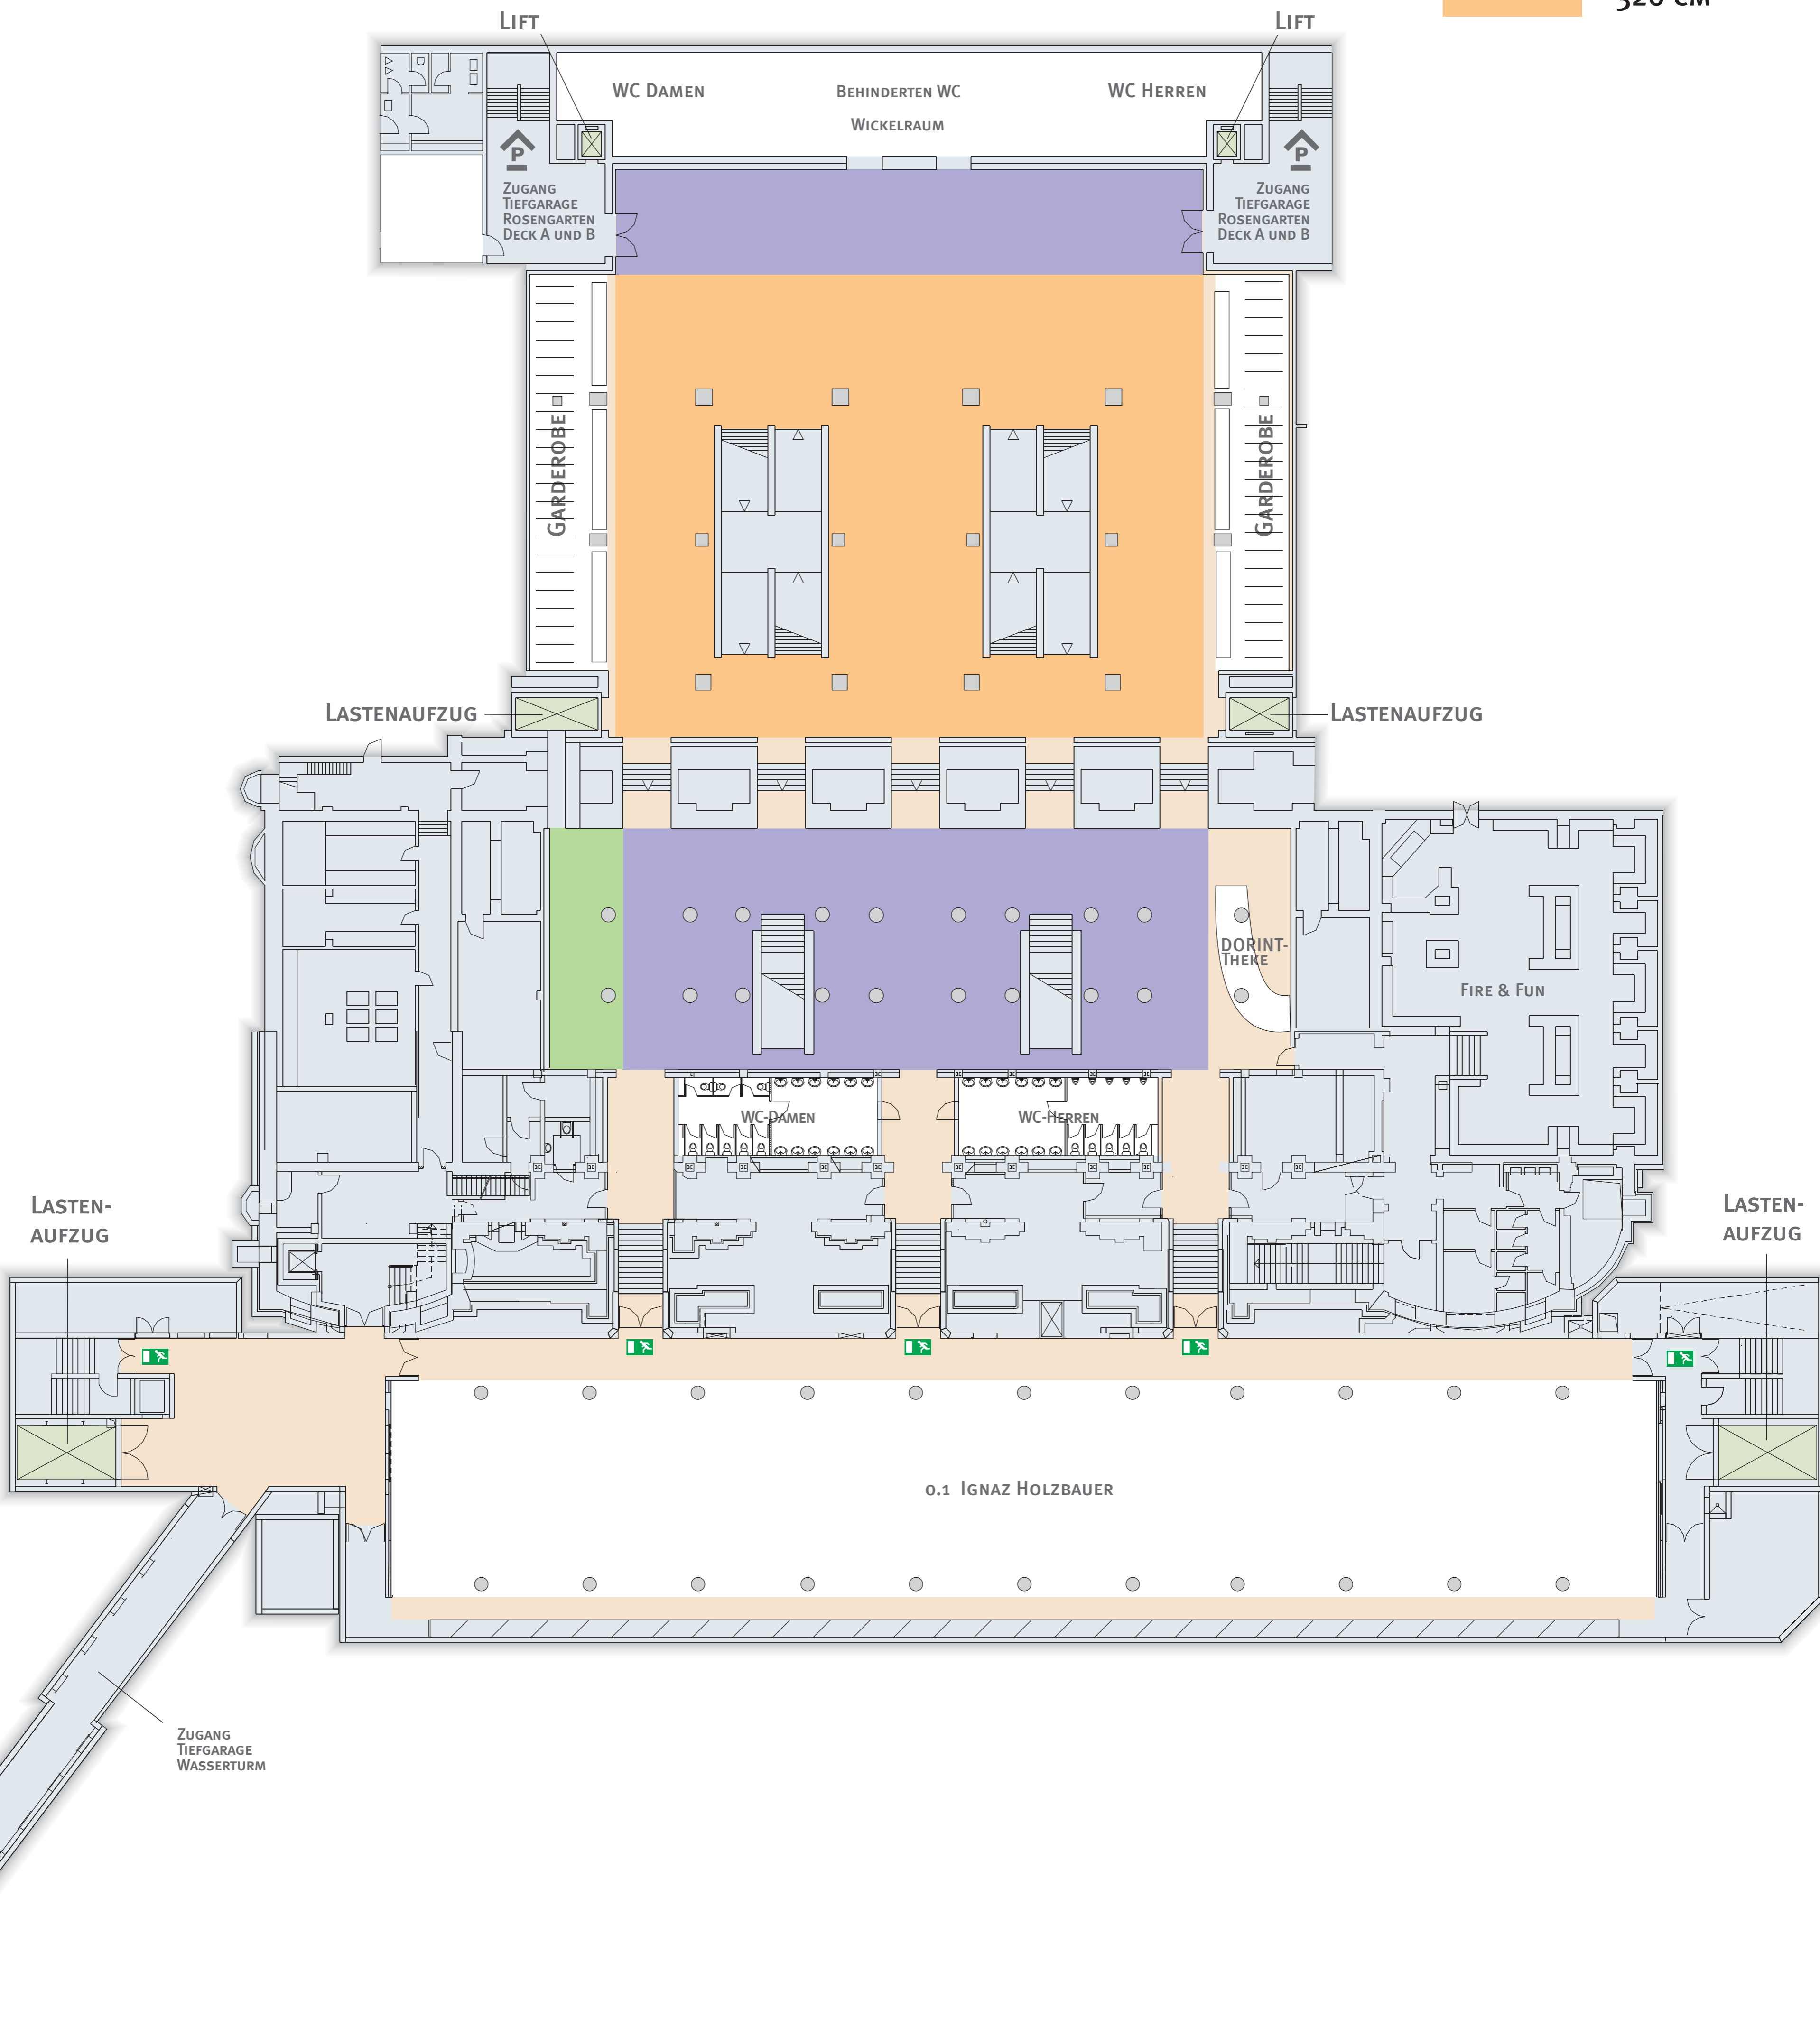

CONGRESS CENTER ROSENGARTEN MANNHEIM

EBENE 0

BAUHÖHEN

BAUHÖHEN MAXIMAL:

- 200 CM
- 250 CM
- 320 CM

Maßstab 1 : 200

STAND JUNI 2008