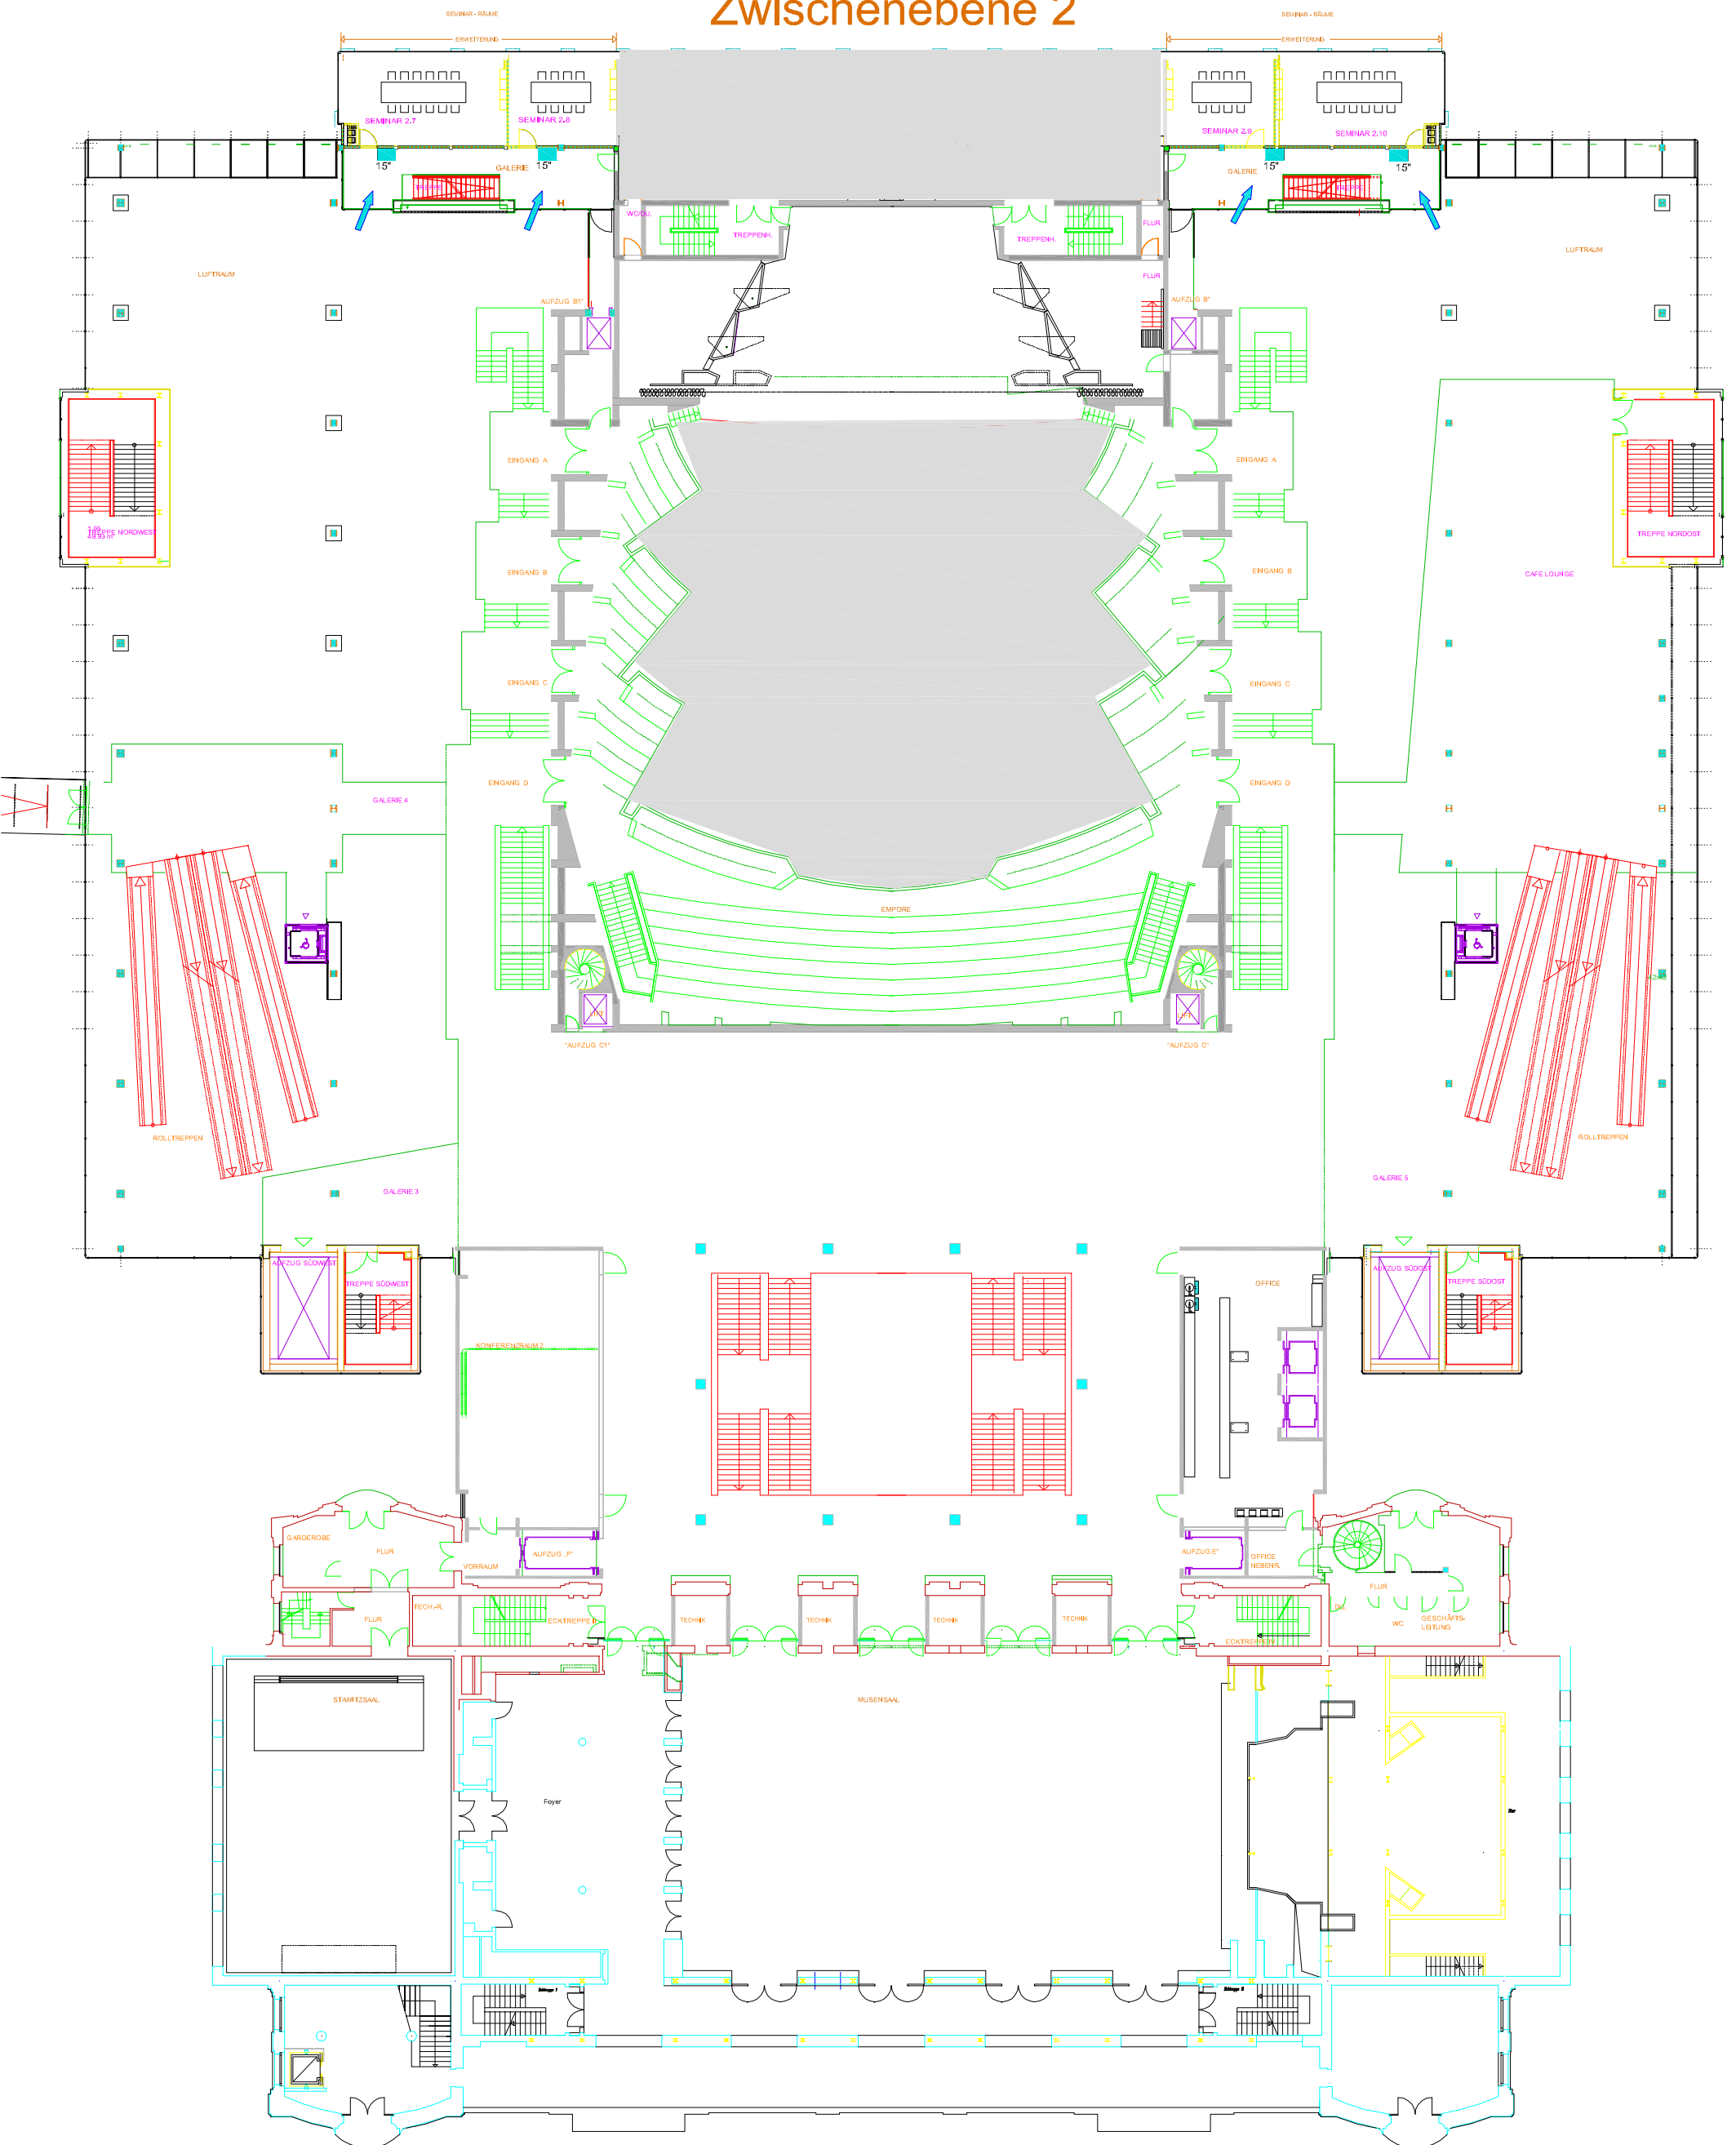

Congress Center Rosengarten Mannheim

Zwischenebene 2

Displays im Rosengarten

Art: Infowall-Plasma, Türschild oder Wegleitsystem
Größen: 15", 23", 32", 43" und 57" Displays
Ausführung: 15": 1024x768 Pixel Seminarräume, Türschild
23": 1366x768 Pixel EBENE 0-2, Türschild-Wegleitsystem
32": 1366x768 Pixel EBENE 3, Türschild
42": 1366x768 Pixel Zugang Seminarräume, Türschild
57": 1920x1080 Pixel Eingangsfoyer-Plasma Display, Wegleitsystem