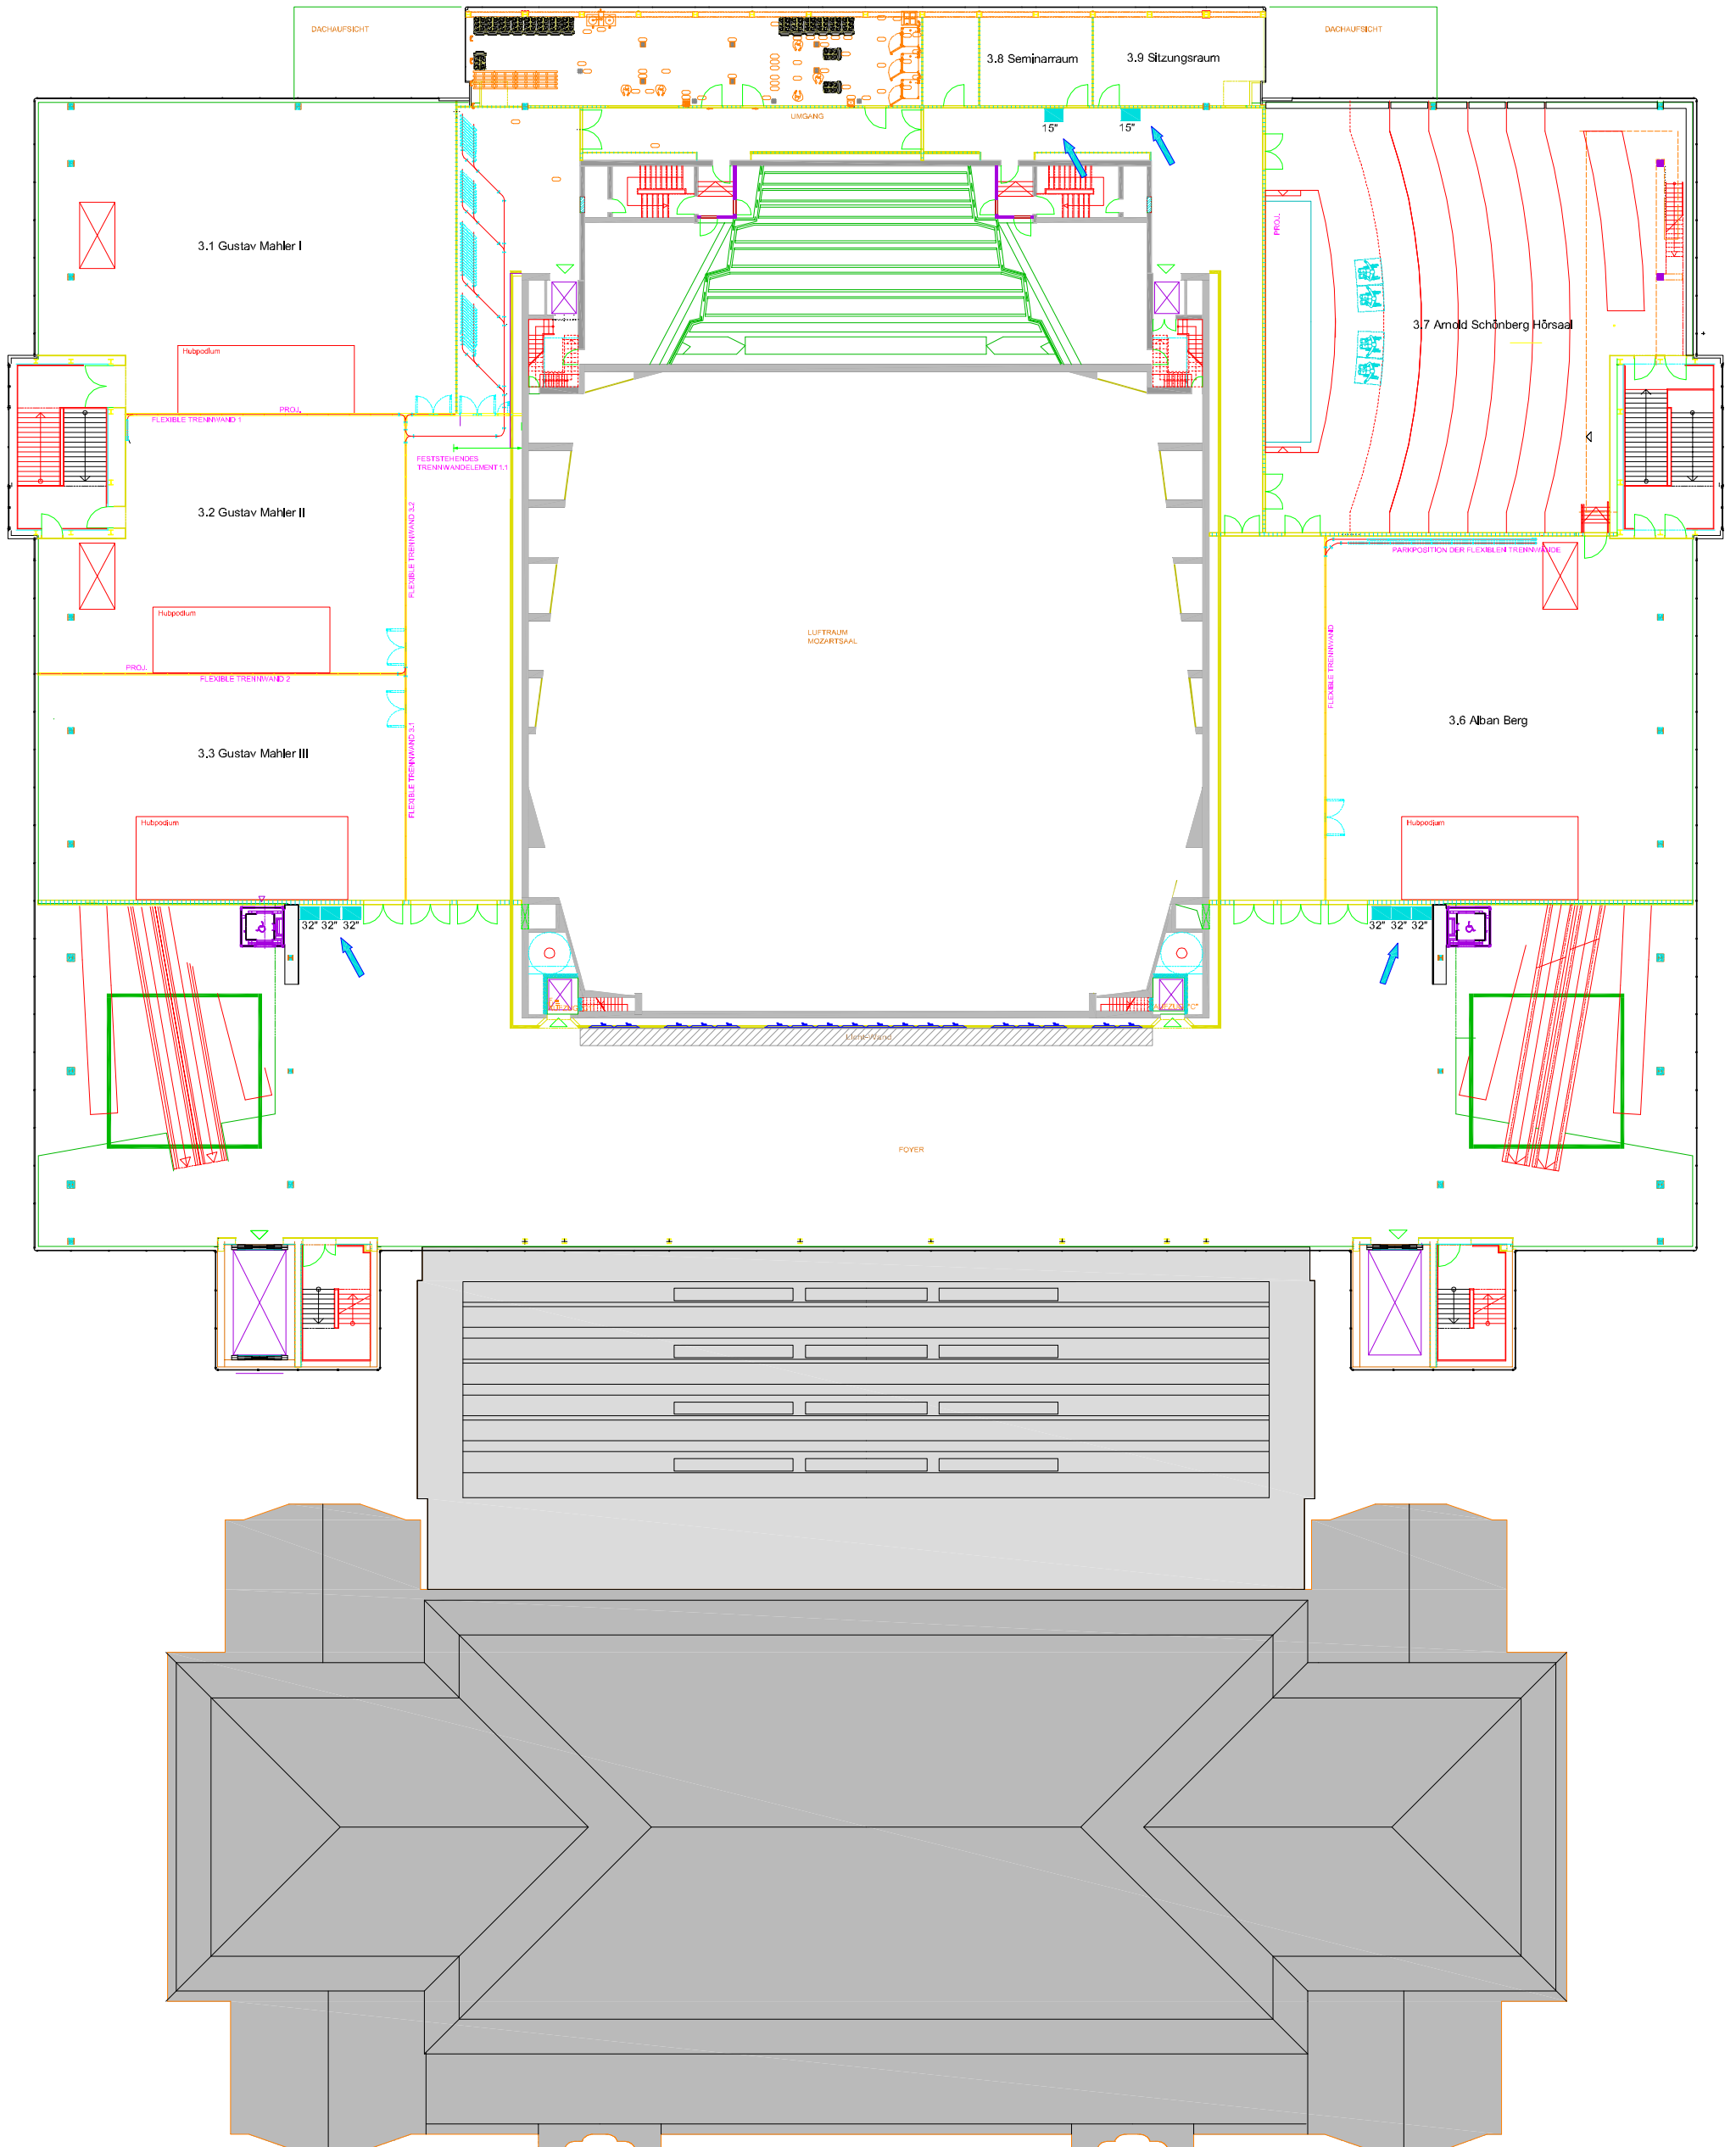

Congress Center Rosengarten Mannheim

EBENE 3

Displays im Rosengarten

- Art:** Infowall-Plasma, Türschild oder Wegeleitdisplay
Größen: 15", 23", 32", 43" und 57" Displays
- Auflösung:** 15": 1024x768 Pixel Seminarräume, Türschild
 23": 1366x768 Pixel EBENE 0-2, Türschild - Wegeleitsystem
 32": 1366x768 Pixel; EBENE 3, Türschild
 42": 1366x768 Pixel; Zugang Seminarräume, Türschild
 57": 1920x1080 Pixel; Eingangsfoyer-Plasma Display, Wegeleitsystem
- Grafiken:** *.gif, *.jpg, *.jpeg, *.bmp
Präsentationen: *.ppt, *.pdf
Audio / Video: *.mp3, *.mpeg, *.mpg, *.avi, *.wav, *.wma, *.wmv
Flash-Filme: *.swf
HTML-Files: *.htm, *.html, *.shtml